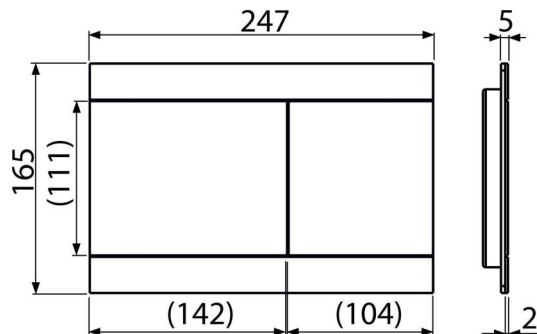

FUN-WHITE

Кнопка зливу для прихованих систем інсталяції,
нержавіюча сталь-білий глянець

Галузь застосування

Для прихованих систем інсталяції та бачків для замурування в стіну

Характеристика

- Детальна обробка лазерною технологією
- Подвійний змив, механічний принцип дії
- Повністю сумісні з усіма прихованими системами інсталяції Alca
- Матеріал: високоякісна нержавіюча сталь, оброблена лаком білого кольору
- Механізм повністю інтегрований в стіну
- Стійка до ультрафіолетових променів і інших зовнішніх факторів
- Поверхнева обробка: нержавіюча сталь-білий глянець
- Кнопка мінімально виступає над облицюванням
- Підходить для прибирання стандартними миючими засобами, які використовуються в побутових умовах для очищення змішувачів і іншого приладдя

Зміст комплекту

- Набір перехідників для управління випускним механізмом
- кнопка
- Монтажна рама для установки кнопки
- Різьбове кріплення монтажної рами кнопки 2 шт.

Код замовлення, Логістична інформація

Код	EAN	Вага (шт | упаковка | палета)	Розміри (шт | упаковка)	Кількість (упаковка | палета)
FUN-WHITE	8595580531164	1,40 | 13,95 | 410,7 кг	255×85×175 | 595×245×395 MM	10 | 280 шт

Гарантія

2/2 років *

Технічні характеристики

- діюча сила < 20 N