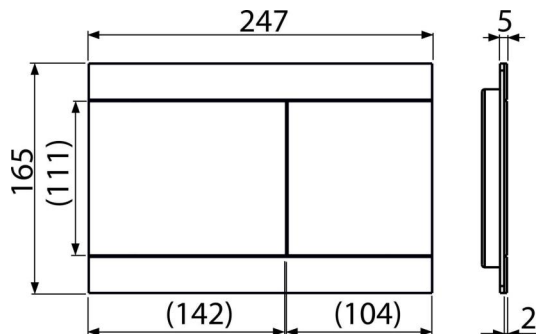

FUN-WHITE

Кнопка зливу для прихованих систем інсталяції,
нержавіюча сталь-білий глянець

Галузь застосування

Для прихованих систем інсталяції та бачків для замурування в стіну

Характеристика

- Детальна обробка лазерною технологією
- Подвійний змив, механічний принцип дії
- Повністю сумісні з усіма прихованими системами інсталяції Alca
- Матеріал: високоякісна нержавіюча сталь, оброблена лаком білого кольору
- Механізм повністю інтегрований в стіну
- Стійка до ультрафіолетових променів і інших зовнішніх факторів
- Поверхнева обробка: нержавіюча сталь-білий глянець
- Кнопка мінімально виступає над облицюванням
- Підходить для прибирання стандартними миючими засобами, які використовуються в побутових умовах для очищення змішувачів і іншого приладдя

Зміст комплекту

- Набір перехідників для управління випускним механізмом
- кнопка
- Монтажна рама для установки кнопки
- Різьбове кріплення монтажної рами кнопки 2 шт.

Код замовлення, Логістична інформація

Код	EAN	Вага (шт | упаковка | палета)	Розміри (шт | упаковка)	Кількість (упаковка | палета)
FUN-WHITE	8595580531164	1,40 | 13,95 | 410,7 кг	255×85×175 | 595×245×395 MM	10 | 280 шт

Гарантія **2/2 років ***   Митний код **73269098**

Технічні характеристики

- діюча сила < 20 N