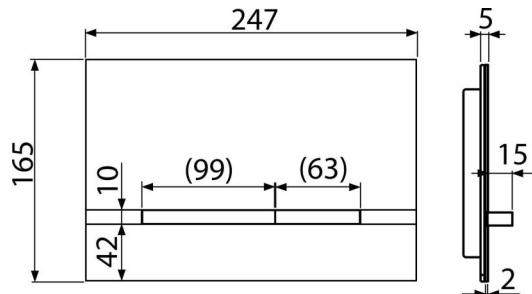

STRIPE-WHITE

Бутон за вградени тоалетни казанчета,
неръждаема стомана-бял полиран

Приложение

За структури за вграждане и скрити тоалетни казанчета

Характеристики

- Прецизна изработка с лазерна технология
- Механично промиване с двойно действие
- Съвместим с всички структури за вграждане и казанчета за вграждане в масивни стени ALCA
- Материал: неръждаема стомана, боядисано цветно покритие
- Механизмът е напълно интегриран в стената
- Устойчив на UV лъчи и външни влияния
- Повърхностно покритие: неръждаема стомана-бяла полирана
- Бутона леко излиза над плочките
- Поддръжка с общи препарати, използвани в домакинството за водопроводни инсталации и аксесоари за баня

Обхват на доставката

- Комплект адаптер за контролиране на изпразващия механизъм
- Бутон за структура
- Фиксираща рамка на бутона
- Скоба за резба 2 бр

Продуктов код, Логистична информация

Код	EAN	Тегло (брой | опаковка | палет)	Размери (брой | опаковка)	Количество (опаковка | палет)
STRIPE-WHITE	8595580531171	1,46 | 14,59 | 428,6 кг	255×85×175 | 595×245×395 мм	10 | 280 бр

Гаранция

2/2 гаранция *

Технически спецификации

- Работна сила < 20 N