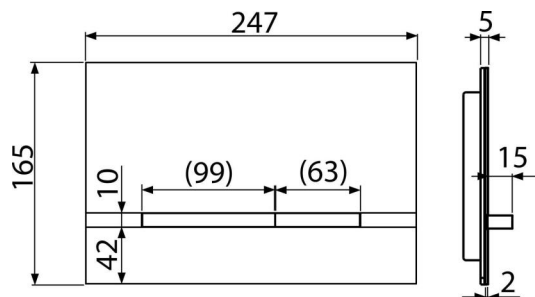

STRIPE-WHITE

Ovládací tlačítko pro WC moduly, nerez-bílá lesk

Použití

Pro předstěnové instalační systémy a WC nádrže pro zazdění

Vlastnosti

- Detailní zpracování laserovou technologií
- Dvoučinné mechanické splachování
- Kompatibilní pro všechny předstěnové instalační systémy a nádrže pro zazdění Alca
- Materiál: ušlechtilá ocel, lakovaná barevná úprava
- Mechanismus je plně integrován do stěny
- Odolné proti UV záření a vnějším vlivům
- Povrchová úprava: nerez-bílá lesk
- Tlačítko minimálně vystupuje nad obklad
- Údržba běžnými čistícími prostředky používanými v domácnosti na vodovodní armatury a koupelnové doplňky

Rozsah dodávky

- Adaptační sada pro ovládací mechanismus vypouštěcího ventilu
- Tlačítko
- Upevňovací rámeček tlačítka
- Závitová úchytky rámečku tlačítka 2 ks

Objednací kód, Logistické informace

Kód	EAN	Hmotnost (kus balení paleta)	Rozměr (kus balení)	Množství (balení paleta)
STRIPE-WHITE	8595580531171	1,46 14,59 428,6 kg	255×85×175 595×245×395 mm	10 280 ks