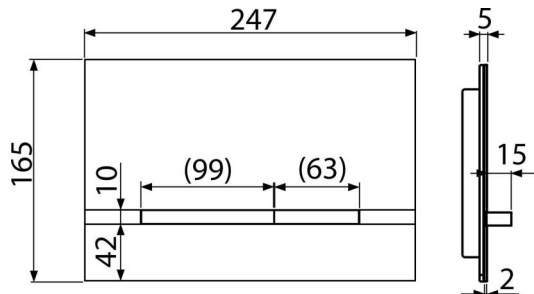

STRIPE-WHITE

Clapetă de acționare pentru rezervor încadrat, oțel inoxidabil-alb lucios

Aplicație

Pentru rezervoarele WC încadrate

Caracteristici

- Manoperă precisă cu tehnologie laser
- Acționare dublă
- Compatibil cu toate cadrele de montaj și rezervoarele WC încadrate Alca
- Material: oțel inoxidabil, finisaj cu vopsea colorată
- Mecanismul este complet integrat în perete
- Rezistență la razele UV și influențe externe
- Finisaj de suprafață: oțel inoxidabil lucios alb
- Clapeta depășește cu foarte puțin faianța
- Întreținerea cu detergenți obișnuiți utilizați în gospodărie pentru obiecte sanitare și accesorii pentru baie

Cod	EAN	Greutate (buc ambalare palet)	Dimensiuni (buc ambalare)	Cantitate (ambalare palet)
STRIPE-WHITE	8595580531171	1,46 14,59 428,6 kg	255×85×175 595×245×395 mm	10 280 buc

Garanție

2/2 ani *

Parametrii tehnici