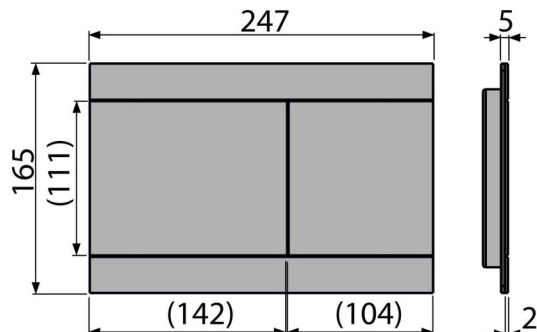

FUN-BLACK

Ovládací tlačítko pro WC moduly, nerez-černá mat

Použití

Pro předstěnové instalační systémy a WC nádrže pro zazdění

Vlastnosti

- Detailní zpracování laserovou technologií
- Dvoučinné mechanické splachování
- Kompatibilní pro všechny předstěnové instalační systémy a nádrže pro zazdění Alca
- Materiál: ušlechtilá ocel, lakovaná barevná úprava
- Mechanismus je plně integrován do stěny
- Odolné proti UV záření a vnějším vlivům
- Povrchová úprava: nerez-černá mat s antibakteriálními vlastnostmi (zajištěny obsahem sloučenin stříbra)
- Tlačítko minimálně vystupuje nad obklad
- Údržba běžnými čisticími prostředky používanými v domácnosti na vodovodní armatury a koupelnové doplňky

Rozsah dodávky

- Adaptační sada pro ovládací mechanismus vypouštěcího ventilu
- Tlačítko
- Upevňovací rámeček tlačítka
- Závitová úchytky rámečku tlačítka 2 ks

Objednací kód, Logistické informace

Kód	EAN	Hmotnost (kus | balení | paleta)	Rozměr (kus | balení)	Množství (balení | paleta)
FUN-BLACK	8595580531195	1,40 | 13,95 | 410,7 kg	255x85x175 | 595x245x395 mm	10 | 280 ks

Záruky

2/2 roky *

Technické parametry

- Ovládací síla < 20 N