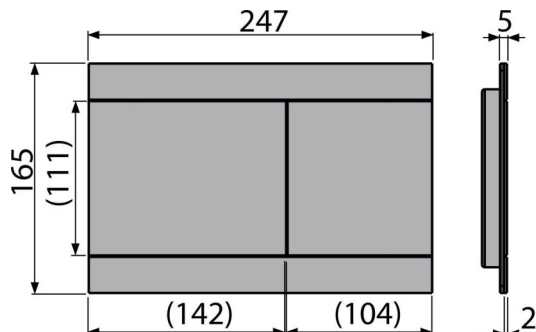

FUN-BLACK

Nyomólap a falsík alatti szerelési rendszerekhez, rozsdamentes-fekete matt

Alkalmazás

Falsík alatti szerelési rendszerekhez és falba építhető WC tartályokhoz

Jellemzők

- Részletes kidolgozás lézertechnológia segítségével
- Kettős működésű mechanikus öblítés
- Kompatibilis az összes Alca falsík előtti szerelési rendszerrel és falba építhető tartállyal.
- Anyag: nemes acél, lakkozott színes kivitelben
- A szerkezete teljesen integrálódik a falba
- UV sugár és külső hatások szembeni ellenállás
- Felületkezelés: rozsdamentes matt-fekete antibakteriális tulajdonságokkal (ezüstöt tartalmazó vegyületek biztosításával)
- Minimális a nyomólap kiállása a burkolat felett
- Karbantartása általános tisztítószerekkel, amelyeket a háztartásban a vízvezeték szerelvények és fürdőszobai kiegészítők tisztításánál használunk

Csomag tartalma

- Adapter készlet az öblítő szelep vezérlő mechanizmusához
- Nyomólap
- A nyomólap rögzítő kerete
- A nyomólap keretének menetes rögzítője 2 db

Rendelési szám, Logisztikai információk

Kód	EAN	Súly (db csomagolás paletta)	Méret (db csomagolás)	Mennyiség (csomagolás paletta)
FUN-BLACK	8595580531195	1,40 13,95 410,7 kg	255x85x175 595x245x395 mm	10 280 db