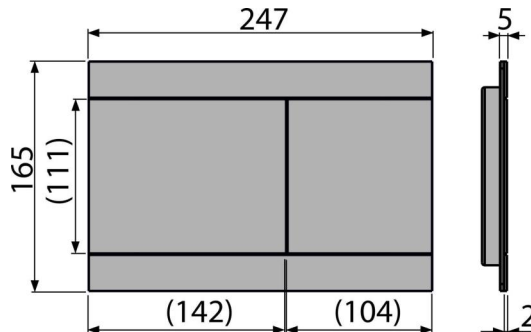

FUN-BLACK

დაფარული ჩასაშენებელი სისტემის მართვის ლილაკი, უჟანგავი ფოლადი, შავი-მატი

განმარტება

დაფარული ჩასაშენებელი სისტემებისთვის და კედელში ჩასაშენებელი ავზებისთვის

დამახასიათებელი

- დეტალური დამუშავება ლაზერული ტექნოლოგიით
- ორმაგი ჩარეცხვა, მოქმედების მექანიკური პრინციპი
- თავსებადია Alca-ის ყველა დაფარულ ჩასაშენებელ სისტემასთან
- მასალა: მაღალი ხარისხის უჟანგავი ფოლადი, დამუშავებული თეთრი ლაქით
- მექანიზმი სრულად არის კედელში ინტეგრირებული
- მდგრადია ულტრაიისფერი სხივების და სხვა გარე ფაქტორების მიმართ.
- შესაფერისია საყოფაცხოვრებო სტანდარტული სარეცხი საშუალებებით დასუფთავების ონკანებისა და სხვა აქსესუარების დასუფთავებისთვის

კომპლექტის შემადგენლობა

- ჩასარეცხი მექანიზმების მართვისთვის განკუთვნილი გადამყვანების ნაკრები
- ლილაკი
- ლილაკის სამონტაჟოდ განკუთვნილი სამონტაჟო ჩარჩო
- ლილაკის სამონტაჟო ჩარჩოს ხრახნიანი მოსაჭერი 2 ცალი.

შეკვეთის ნომერი, ლოგისტიკური ინფორმაცია

კოდი	EAN	ნონა (ცალი | შეფუთვა | პლატაზე)	ზომები (ცალი | შეფუთვა)	რაოდენობა (შეფუთვა | პლატა)
FUN-BLACK	8595580531195	1,40 | 13,95 | 410,7 კგ	255x85x175 | 595x245x395 მმ	10 | 280 ცალი

გარანტია

2/2 years *

ტექნიკური მახასიათებლები

- მოქმედი ძალა < 20 N