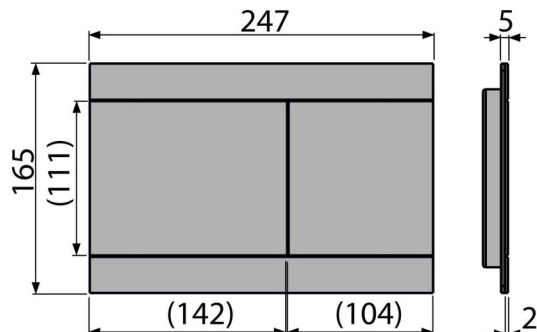

FUN-BLACK

Przycisk sterujący do systemów podtynkowych, stal nierdzewna-czarny mat

Zastosowanie

Do systemów instalacyjnych i zbiorników toalet do wmurowania

Cechy

- Dokładne wykończenie laserową technologią obróbki
- Podwójne splukiwanie mechaniczne
- Kompatybilny ze wszystkimi systemami instalacyjnymi i zbiornikami do zamurowania Alca
- Materiał: stal nierdzewna, malowana
- Mechanizm jest w pełni zintegrowany ścianie
- Odporność na promieniowanie UV oraz czynniki zewnętrzne
- Wykończenie: stal nierdzewna-czarny mat o właściwościach antybakteryjnych (zastosowano związki srebra)
- Przycisk minimalnie występuje nad płytki
- Utrzymanie czystości za pomocą detergentów stosowanych w gospodarstwie domowym do armatury i akcesoriów łazienkowych

Zakres dostawy

- Zestaw adaptacyjny do mechanizmu uruchamiającego zawór spustowy
- Przycisk
- Ramka mocująca przycisk
- Gwintowany uchwyt ramki 2 szt

Numer zamówienia, Informacje logistyczne

Kod	EAN	Waga (sztuka | pakowanie | paleta)	Wymiary (sztuka | pakowanie)	Ilość (pakowanie | paleta)
FUN-BLACK	8595580531195	1,40 | 13,95 | 410,7 kg	255x85x175 | 595x245x395 mm	10 | 280 szt

Gwarancje

2/2 lat *

Dane techniczne

- Siła robocza < 20 N