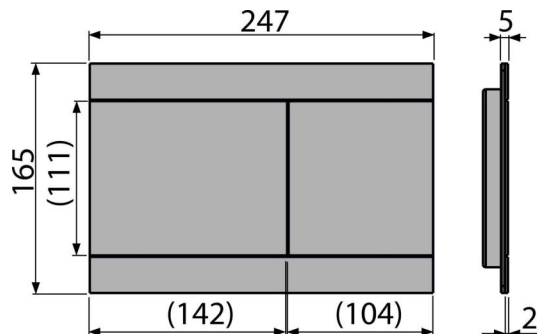

FUN-BLACK

Clapetă de acționare pentru rezervor încadrat, oțel inoxidabil-negru mat

Aplicație

Pentru rezervoarele WC încadrate

Caracteristici

- Manoperă precisă cu tehnologie laser
- Acționare dublă
- Compatibil cu toate cadrele de montaj și rezervoarele WC încadrate Alca
- Material: oțel inoxidabil, finisaj cu vopsea colorată
- Mecanismul este complet integrat în perete
- Rezistență la razele UV și influențe externe
- Finisaj de suprafață: oțel inoxidabil-negru mat cu proprietăți antibacteriene (asigurat de conținutul de compuși de argint)
- Clapeta depășește cu foarte puțin faianța
- Întreținerea cu detergenți obișnuiți utilizați în gospodărie pentru obiecte sanitare și accesorii pentru baie

Cod	EAN	Greutate (buc ambalare palet)	Dimensiuni (buc ambalare)	Cantitate (ambalare palet)
FUN-BLACK	8595580531195	1,40 13,95 410,7 kg	255x85x175 595x245x395 mm	10 280 buc

Garanție

2/2 ani *

Parametrii tehnici