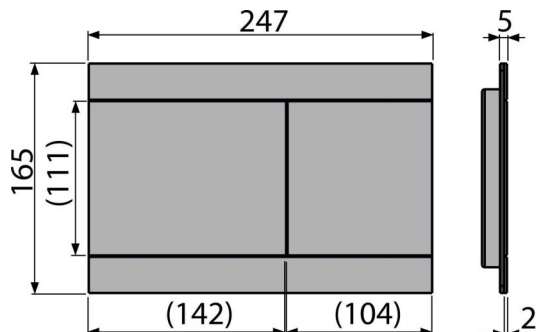

FUN-BLACK

Ovládacie tlačítko pre WC moduly, nerez-čierna mat

Použitie

Pre predstenové inštalačné systémy a WC nádrže pre zamurovanie

Vlastnosti

- Detailné spracovanie laserovou technológiou
- Dvojčinné mechanické splachovanie
- Kompatibilný pre všetky predstenové inštalačné systémy a nádrže pre zamurovanie Alca
- Materiál: ušľachtilá ocel, lakovaná farebná úprava
- Mechanizmus je plne integrovaný do steny
- Odolné proti UV žiareniu a vonkajším vplyvom
- Povrchová úprava: nerez-čierna mat s antibakteriálnymi vlastnosťami (zaistené obsahom zlúčenín striebra)
- Tlačítko minimálne vystupuje nad obklad
- Údržba bežnými čistiacimi prostriedkami používanými v domácnosti na vodovodné armatúry a kúpeľňové doplnky

Rozsah dodávky

- Adaptačná sada pre ovládací mechanizmus vypúšťacieho ventilu
- Tlačítko
- Upevňovací rámček tlačítka
- Závitová úchytká rámčeku tlačítka 2 ks

Objednací kód, Logistické informácie

Kód	EAN	Hmotnosť (kus | balenie | paleta)	Rozmer (kus | balenie)	Množstvo (balenie | paleta)
FUN-BLACK	8595580531195	1,40 | 13,95 | 410,7 kg	255x85x175 | 595x245x395 mm	10 | 280 ks

Záruky

2/2 rokov *

Technické parametre

- Ovládacia síla < 20 N