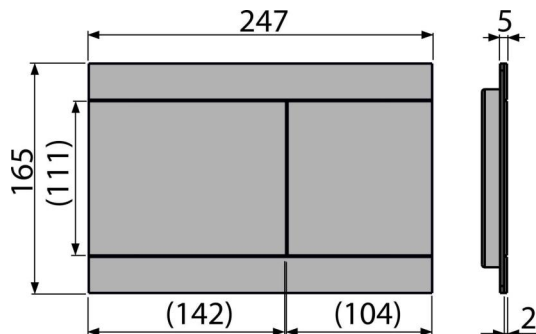

FUN-INOX

Бутон за вградени тоалетни казанчета, иннокс-полумат

Приложение

За структури за вграждане и скрити тоалетни казанчета

Характеристики

- Прецизна изработка с лазерна технология
- Механично промиване с двойно действие
- Съвместим с всички структури за вграждане и казанчета за вграждане в масивни стени ALCA
- Материал: неръждаема стомана, боядисано безцветно покритие
- Механизмът е напълно интегриран в стената
- Устойчив на UV лъчи и външни влияния
- Повърхностно покритие: полуматова неръждаема стомана, анти-пръстов отпечатък с повърхностна обработка, която елиминира зацапванията от пръстови отпечатъци
- Бутона леко излиза над плочките
- Поддръжка с общи препарати, използвани в домакинството за водопроводни инсталации и аксесоари за баня

Обхват на доставката

- Комплект адаптер за контролиране на изпразващия механизъм
- Бутон за структура
- Фиксираща рамка на бутона
- Скоба за резба 2 бр

Продуктов код, Логистична информация

Код	EAN	Тегло (брой | опаковка | палет)	Размери (брой | опаковка)	Количество (опаковка | палет)
FUN-INOX	8595580531201	1,52 | 15,16 | 444,6 кг	255x85x175 | 595x245x395 мм	10 | 280 бр

Гаранция

2/2 гаранция *

Технически спецификации

- Работна сила < 20 N