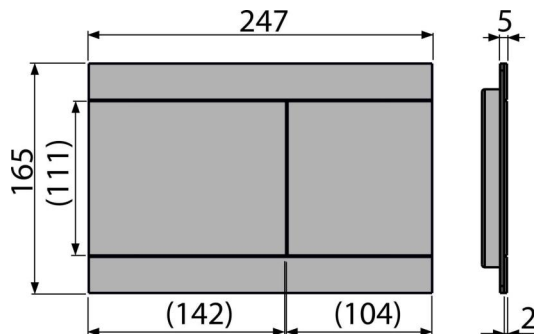

FUN-INOX

Nyomólap a falsík alatti szerelési rendszerekhez, rozsdamentes-félmatt

Alkalmazás

Falsík alatti szerelési rendszerekhez és falba építhető WC tartályokhoz

Jellemzők

- Részletes kidolgozás lézertechnológia segítségével
- Kettős működésű mechanikus öblítés
- Kompatibilis az összes Alca falsík előtti szerelési rendszerrel és falba építhető tartállyal.
- Anyag: nemes acél, lakkozott szintelen kivitelben
- A szerkezete teljesen integrálódik a falba
- UV sugár és külső hatások szembeni ellenállás
- Felületi kezelés: lakkozott rozsdamentes acél, Anti-fingerprint ujjlenyomat gátló kivitel
- Minimális a nyomólap kiállása a burkolat felett
- Karbantartása általános tisztítószerrel, amelyeket a háztartásban a vízvezeték szerelvények és fürdőszobai kiegészítők tisztításánál használunk

Csomag tartalma

- Adapter készlet az öblítő szelep vezérlő mechanizmusához
- Nyomólap
- A nyomólap rögzítő kerete
- A nyomólap keretének menetes rögzítője 2 db

Rendelési szám, Logisztikai információk

Kód	EAN	Súly (db csomagolás paletta)	Méret (db csomagolás)	Mennyiség (csomagolás paletta)
FUN-INOX	8595580531201	1,52 15,16 444,6 kg	255x85x175 595x245x395 mm	10 280 db