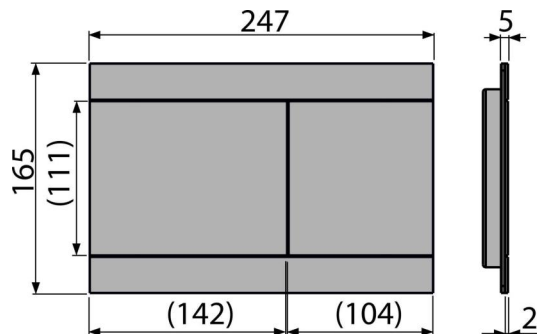

FUN-INOX

Przycisk sterujący do systemów podtynkowych, stal nierdzewna-półmat

Zastosowanie

Do systemów instalacyjnych i zbiorników toalet do wmurowania

Cechy

- Dokładne wykończenie laserową technologią obróbki
- Podwójne splukiwanie mechaniczne
- Kompatybilny ze wszystkimi systemami instalacyjnymi i zbiornikami do zamurowania Alca
- Materiał: stal nierdzewna, wykończenie: lakier bezbarwny
- Mechanizm jest w pełni zintegrowany ścianie
- Odporność na promieniowanie UV oraz czynniki zewnętrzne
- Wykończenie: lakierowana stal nierdzewna, Anti-fingerprint
- Przycisk minimalnie występuje nad płytki
- Utrzymanie czystości za pomocą detergentów stosowanych w gospodarstwie domowym do armatury i akcesoriów łazienkowych

Zakres dostawy

- Zestaw adaptacyjny do mechanizmu uruchamiającego zawór spustowy
- Przycisk
- Ramka mocująca przycisk
- Gwintowany uchwyt ramki 2 szt

Numer zamówienia, Informacje logistyczne

Kod	EAN	Waga (sztuka | pakowanie | paleta)	Wymiary (sztuka | pakowanie)	Ilość (pakowanie | paleta)
FUN-INOX	8595580531201	1,52 | 15,16 | 444,6 kg	255×85×175 | 595×245×395 mm	10 | 280 szt

Gwarancje

2/2 lat *

Dane techniczne

- Siła robocza < 20 N