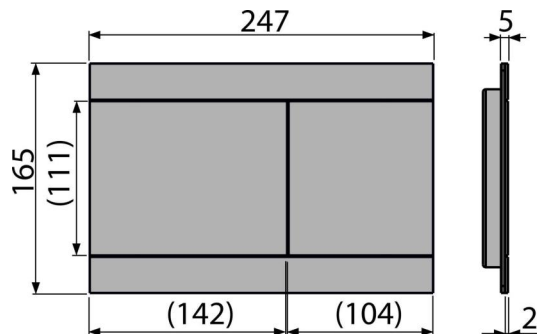

FUN-INOX

Clapetă de acționare pentru rezervor încadrat, oțel inoxidabil-semi mat

Aplicație

Pentru rezervoarele WC încadrate

Caracteristici

- Manoperă precisă cu tehnologie laser
- Acționare dublă
- Compatibil cu toate cadrele de montaj și rezervoarele WC încadrate Alca
- Oțel inoxidabil, finisaj incolor
- Mecanismul este complet integrat în perete
- Rezistență la razele UV și influențe externe
- Finisaj: oțel inoxidabil semi-mat, tratament de suprafață care previne depunerea amprentelor
- Clapeta depășește cu foarte puțin faianța
- Întreținerea cu detergenți obișnuiți utilizați în gospodărie pentru obiecte sanitare și accesorii pentru baie

Conținutul pachetului

- Kit adaptor pentru mecanismul de acționare al valvei de clătire
- Clapetă de acționare
- Fixarea cadrului clapetei de acționare
- Clemă cu filet pentru cadru 2 buc

Detalii pentru comandă, Informații logistice

Cod	EAN	Greutate (buc | ambalare | palet)	Dimensiuni (buc | ambalare)	Cantitate (ambalare | palet)
FUN-INOX	8595580531201	1,52 | 15,16 | 444,6 kg	255x85x175 | 595x245x395 mm	10 | 280 buc

Garanție

2/2 ani *

Parametrii tehnici

- Forță de operare < 20 N