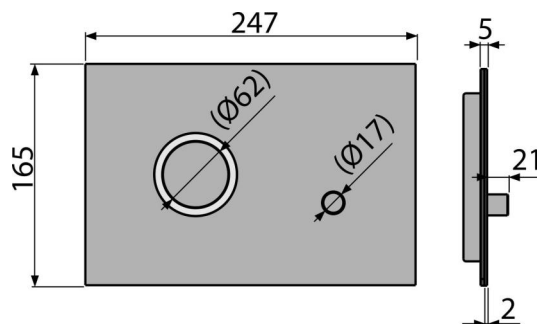

STING-INOX

Clapetă de acționare pentru rezervor încadrat, oțel inoxidabil-semi mat/lucios

Aplicație

Pentru rezervoarele WC încadrate

Caracteristici

- Manoperă precisă cu tehnologie laser
- Acționare dublă
- Compatibil cu toate cadrele de montaj și rezervoarele WC încadrate Alca
- Oțel inoxidabil, finisaj incolor
- Mecanismul este complet integrat în perete
- Rezistență la razele UV și influențe externe
- Finisaj: inox vopsit, tratament de suprafață care previne depunerea amprentelor
- Clapeta depășește cu foarte puțin faianța
- Întreținerea cu detergenți obișnuiți utilizați în gospodărie pentru obiecte sanitare și accesorii pentru baie

Cod	EAN	Greutate (buc ambalare palet)	Dimensiuni (buc ambalare)	Cantitate (ambalare palet)
STING-INOX	8595580531232	1,32 13,18 389,1 kg	255×85×175 595×245×395 mm	10 280 buc

Garanție

2/2 ani *

Parametrii tehnici