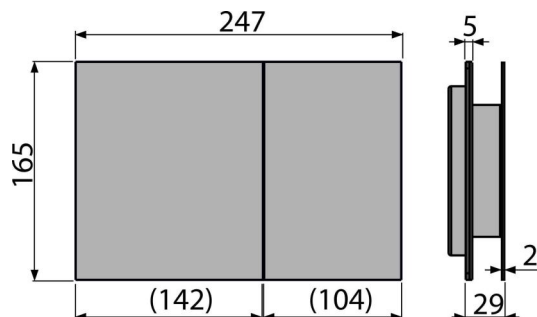

AIR-INOX

Бутон за вградени тоалетни казанчета, иннокс-полумат

Приложение

За структури за вграждане и скрити тоалетни казанчета

Характеристики

- Прецизна изработка с лазерна технология
- Механично промиване с двойно действие
- Съвместим с всички структури за вграждане и казанчета за вграждане в масивни стени ALCA
- Материал: неръждаема стомана, боядисано безцветно покритие
- Устойчив на UV лъчи и външни влияния
- Повърхностно покритие: полуматова неръждаема стомана, анти-пръстов отпечатък с повърхностна обработка, която елиминира зацапванията от пръстови отпечатъци
- Поддръжка с общи препарати, използвани в домакинството за водопроводни инсталации и аксесоари за баня

Обхват на доставката

- Комплект адаптер за контролиране на изпразвания механизъм
- Бутон за структура
- Фиксираща рамка на бутона
- Скоба за резба 2 бр

Продуктов код, Логистична информация

Код	EAN	Тегло (брой | опаковка | палет)	Размери (брой | опаковка)	Количество (опаковка | палет)
AIR-INOX	8595580531249	1,87 | 18,72 | 544,0 кг	255x85x175 | 595x245x395 мм	10 | 280 бр

Гаранция

2/2 гаранция *

Технически спецификации

- Работна сила < 20 N