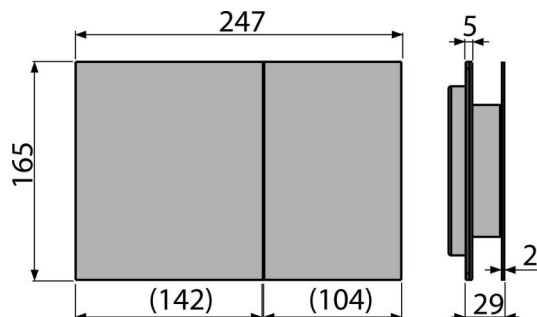

AIR-INOX

Clapetă de acționare pentru rezervor încadrat, oțel inoxidabil-semi mat

Aplicație

Pentru rezervoarele WC încadrate

Caracteristici

- Manoperă precisă cu tehnologie laser
- Acționare dublă
- Compatibil cu toate cadrele de montaj și rezervoarele WC încadrate Alca
- Oțel inoxidabil, finisaj incolor
- Rezistență la razele UV și influențe externe
- Finisaj: oțel inoxidabil semi-mat, tratament de suprafață care previne depunerea amprentelor
- Întreținerea cu detergenți obișnuiți utilizați în gospodărie pentru obiecte sanitare și accesorii pentru baie

Cod	EAN	Greutate (buc ambalare palet)	Dimensiuni (buc ambalare)	Cantitate (ambalare palet)
AIR-INOX	8595580531249	1,87 18,72 544,0 kg	255x85x175 595x245x395 mm	10 280 buc

Garanție

2/2 ani *

Parametrii tehnici