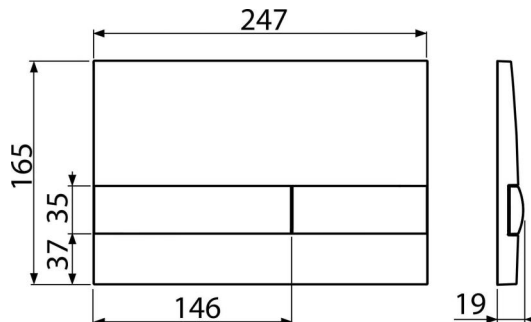

M1718

Бутон за вградени тоалетни казанчета, черен-полиран

Приложение

За структури за вграждане и скрити тоалетни казанчета

Характеристики

- Механично промиване с двойно действие
- Съвместим с всички структури за вграждане и казанчета за вграждане в масивни стени ALCA
- Материал: пластмаса
- Възможност за комбиниране на различни цветове на основата на бутона и самия бутон
- Покритие: черно

Обхват на доставката

- Шаблон за правилна настройка на бутона
- Винтове за изпразващ механизъм 2 бр
- Бутон за структура
- Фиксираща рамка на бутона
- Скоба за резба 2 бр

Продуктов код, Логистична информация

Код	EAN	Тегло (брой | опаковка | палет)	Размери (брой | опаковка)	Количество (опаковка | палет)
M1718	8595580531973	0,37 | 9,29 | - кг	250×36×170 | 595×245×395 мм	25 | - бр

Гаранция

2/2 гаранция *

Технически спецификации

- Работна сила < 20