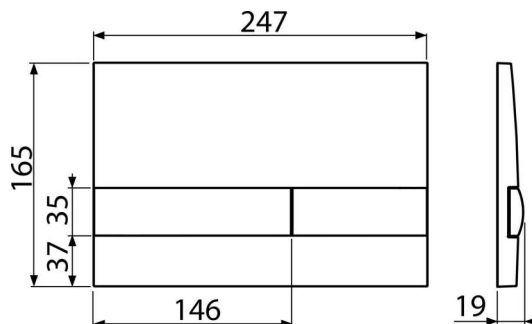

M1718

Бутон за вградени тоалетни казанчета, черен-полиран

Приложение

За структури за вграждане и скрити тоалетни казанчета

Характеристики

- Механично промиване с двойно действие
- Съвместим с всички структури за вграждане и казанчета за вграждане в масивни стени ALCA
- Материал: пластмаса
- Възможност за комбиниране на различни цветове на основата на бутона и самия бутон
- Покритие: черно

Обхват на доставката

- Шаблон за правилна настройка на бутона
- Винтове за изпразващ механизъм 2 бр
- Бутон за структура
- Фиксираща рамка на бутона
- Скоба за резба 2 бр

Продуктов код, Логистична информация

Код	EAN	Тегло (брой опаковка палет)	Размери (брой опаковка)	Количество (опаковка палет)
M1718	8595580531973	0,37 9,29 - кг	250×36×170 595×245×395 мм	25 - бр

Гаранция **Митнически код**
2/2 гаранция * 39269097