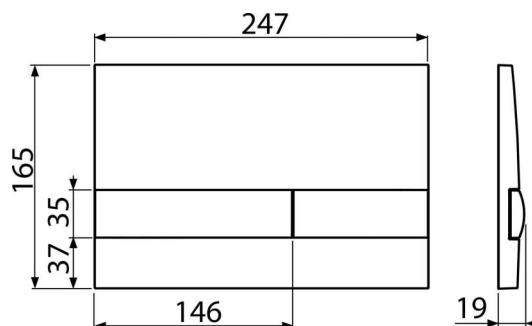

M1718

Ovládací tlačítko pro WC moduly, černá-lesk

Použití

Pro předstěnové instalační systémy a WC nádrže pro zazdění

Vlastnosti

- Dvoučinné mechanické splachování
- Kompatibilní pro všechny předstěnové instalační systémy a nádrže pro zazdění Alca
- Materiál: plast
- Možnost barevného kombinování základní desky a splachovacích tlačítek
- Povrchová úprava: černá

Rozsah dodávky

- Šablona pro nastavení šroubů tlačítek
- Šroub mechanismu splachování 2 ks
- Tlačítko
- Upevňovací rámeček tlačítka
- Závitová úchytky rámečku tlačítka 2 ks

Objednací kód, Logistické informace

Kód	EAN	Hmotnost (kus | balení | paleta)	Rozměr (kus | balení)	Množství (balení | paleta)
M1718	8595580531973	0,37 | 9,29 | - kg	250×36×170 | 595×245×395 mm	25 | - ks

Záruky

2/2 roky *

Technické parametry

- Ovládací síla < 20