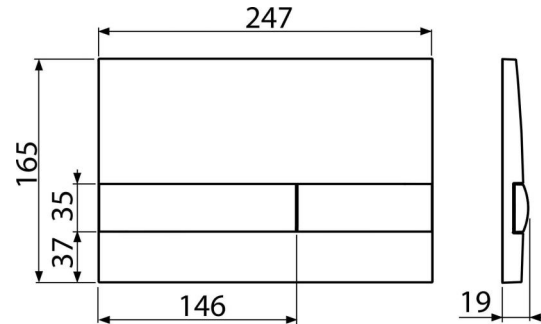

M1718

Betätigungsplatte für Vorwandinstallationssysteme, Schwarz-Glanz

Anwendung

Für Vorwandinstallationssysteme und die Toilettenkasten für Einmauerung

Eigenschaften

- Doppelspülung
- Kompatibel mit allen Montageelementen und UP-Spülkasten Alca
- das Material: Kunststoff
- die Grundplatte und die Tasten - die Kombinationsmöglichkeit in verschiedenen Farbtönen
- die Oberflächenbehandlung: schwarz

Verpackungsinhalt

- Vorlage zum Einstellen der Betätigungsplattenschrauben
- Spülmechanismusschraube 2 Stck
- die Taste
- Befestigungsrahmen für Betätigungsplatte
- Gewindegriff des Rahmens zu Betätigungsplatte - 2 Stück

Bestellnummer, Logistische Informationen

Code	EAN	Gewicht (stück menge palette)	Maße (stück menge)	Verpackung (menge palette)
M1718	8595580531973	0,37 9,29 - kg	250x36x170 595x245x395 mm	25 - Stk.

Die Garantien