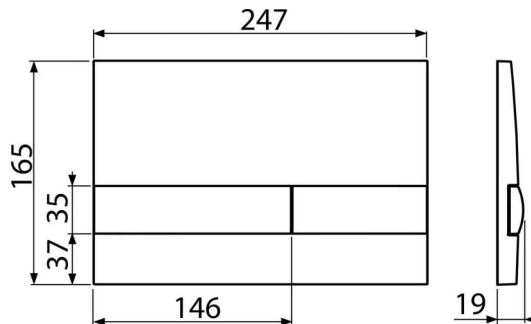

M1718

Nyomólap a falsík alatti szerelési rendszerekhez, fekete-fényes

Alkalmazás

Falsík alatti szerelési rendszerekhez és falba építhető WC tartályokhoz

Jellemzők

- Kettős működésű mechanikus öblítés
- Kompatibilis az összes Alca falsík előtti szerelési rendszerrel és falba építhető tartállyal.
- Anyaga: műanyag
- A nyomólap és a nyomógomb szín kombinálásának lehetősége
- Felület: fekete

Kód	EAN	Súly (db csomagolás paletta)	Méret (db csomagolás)	Mennyiség (csomagolás paletta)
M1718	8595580531973	0,37 9,29 - kg	250×36×170 595×245×395 mm	25 - db

Garanciák

2/2 év *

Műszaki adatok

- Működtető erő < 20