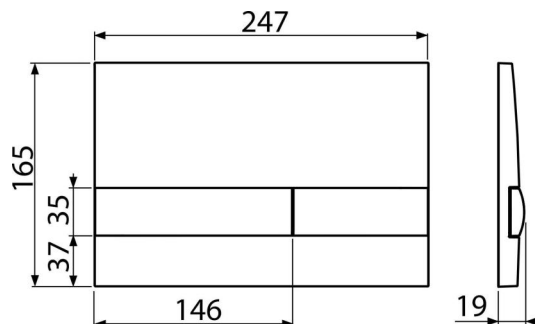

# M1718

Nyomólap a falsík alatti szerelési rendszerekhez, fekete-fényes

## Rendelési szám, Logisztikai információk

Kód	EAN	Súly (db   csomagolás   paletta)	Méret (db   csomagolás)	Mennyiség (csomagolás   paletta)
M1718	8595580531973	0,37   9,29   - kg	250×36×170   595×245×395 mm	25   - db