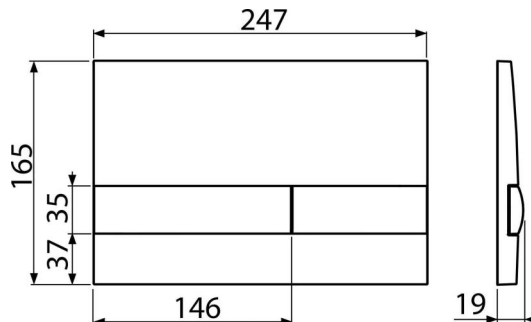

M1718

Przycisk sterujący do systemów podtynkowych, czarny-połysk

Zastosowanie

Do systemów instalacyjnych i zbiorników toalet do wmurowania

Cechy

- Możliwość kombinacji koloru płyty podstawowej i przycisków
- Podwójne splukiwanie mechaniczne
- Kompatybilny ze wszystkimi systemami instalacyjnymi i zbiornikami do zamurowania Alca
- Wykończenie: czarny
- Materiał: plastik

Zakres dostawy

- Przycisk
- Ramka mocująca przycisk
- Gwintowany uchwyt ramki 2 szt
- Śruby mechanizmu splukiwania 2 szt
- Szablon do regulacji śrub przycisku

Numer zamówienia, Informacje logistyczne

Kod	EAN	Waga (sztuka pakowanie paleta)	Wymiary (sztuka pakowanie)	Ilość (pakowanie paleta)
M1718	8595580531973	0,37 9,29 - kg	250x36x170 595x245x395 mm	25 - sz