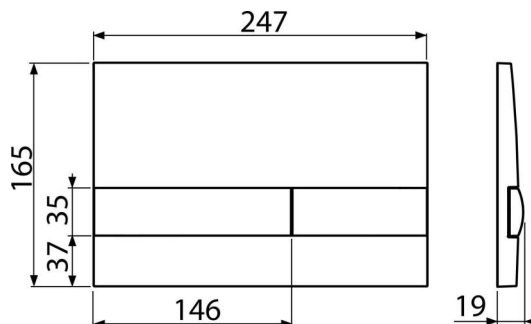

M1718

Przycisk sterujący do systemów podtynkowych, czarny-połysk

Zastosowanie

Do systemów instalacyjnych i zbiorników toalet do wmurowania

Cechy

- Podwójne spłukiwanie mechaniczne
- Kompatybilny ze wszystkimi systemami instalacyjnymi i zbiornikami do zamurowania Alca
- Materiał: plastik
- Możliwość kombinacji koloru płyty podstawowej i przycisków
- Wykończenie: czarny

Zakres dostawy

- Szablon do regulacji śrub przycisku
- Śruby mechanizmu spłukiwania 2 szt
- Przycisk
- Ramka mocująca przycisk
- Gwintowany uchwyt ramki 2 szt

Numer zamówienia, Informacje logistyczne

Kod	EAN	Waga (sztuka | pakowanie | paleta)	Wymiary (sztuka | pakowanie)	Ilość (pakowanie | paleta)
M1718	8595580531973	0,37 | 9,29 | - kg	250x36x170 | 595x245x395 mm	25 | - sz

Gwarancje

2/2 lat *

Dane techniczne

- Siła robocza < 20