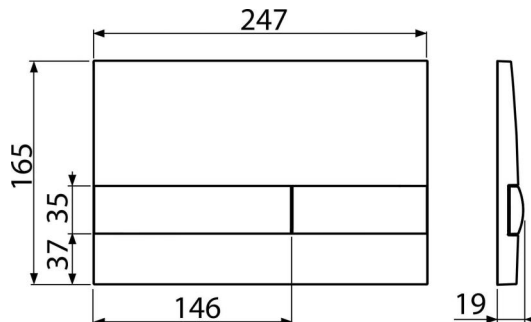

M1718

Clapetă de acționare pentru rezervor încadrat, negru-lucios

Aplicație

Pentru rezervoarele WC încadrate

Caracteristici

- Acționare dublă
- Compatibil cu toate cadrele de montaj și rezervoarele WC încadrate Alca
- Material: plastic
- Posibilitatea de a combina diferite culori de clapetă și butoane
- Finisaj de suprafață: negru

Detalii pentru comandă, Informații logistice

Cod	EAN	Greutate (buc ambalare palet)	Dimensiuni (buc ambalare)	Cantitate (ambalare palet)
M1718	8595580531973	0,37 9,29 - kg	250x36x170 595x245x395 mm	25 - buc