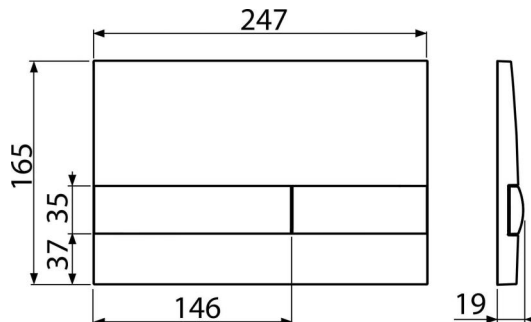

M1718

Кнопка зливу для прихованих систем інсталяції, чорний-глянець

Галузь застосування

Для прихованих систем інсталяції та бачків для замурування в стіну

Характеристика

- Подвійний змив, механічний принцип дії
- Повністю сумісні з усіма прихованими системами інсталяції Alca
- Матеріал: пластик
- Можливість комбінувати різні кольори основній пластини кнопки і її клавіш
- Поверхнева обробка: нержавіюча сталь

Зміст комплекту

- Шаблон для установки кнопки зливу
- Гвинт промивного механізму 2 шт.
- кнопка
- Монтажна рама для установки кнопки
- Різьбове кріплення монтажною рами кнопки 2 шт.

Код замовлення, Логістична інформація

Код	EAN	Вага (шт | упаковка | палета)	Розміри (шт | упаковка)	Кількість (упаковка | палета)
M1718	8595580531973	0,37 | 9,29 | - кг	250×36×170 | 595×245×395 MM	25 | - шт

Гарантія

2/2 років *

Технічні характеристики

- діюча сила < 20