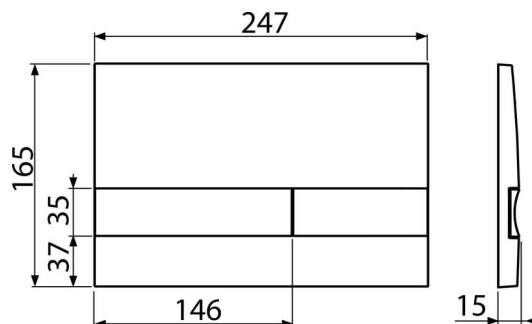

M1722

Бутон за вграждани тоалетни казанчета, хром-мат

Приложение

За структури за вграждане и скрити тоалетни казанчета

Характеристики

- Механично промиване с двойно действие
- Съвместим с всички структури за вграждане и казанчета за вграждане в масивни стени ALCA
- Материал: пластмаса
- Възможност за комбиниране на различни цветове на основата на бутона и самия бутон
- Повърхностно покритие: хром-мат

Обхват на доставката

- Шаблон за правилна настройка на бутона
- Винтове за изпразващ механизъм 2 бр
- Бутон за структура
- Фиксираща рамка на бутона
- Скоба за резба 2 бр

Продуктов код, Логистична информация

Код	EAN	Тегло (брой | опаковка | палет)	Размери (брой | опаковка)	Количество (опаковка | палет)
M1722	8595580532017	0,40 | 10,02 | 300,6 кг	250×40×175 | 595×245×395 мм	25 | 700 бр

Гаранция

2/2 гаранция *

Технически спецификации

- Работна сила < 20 N