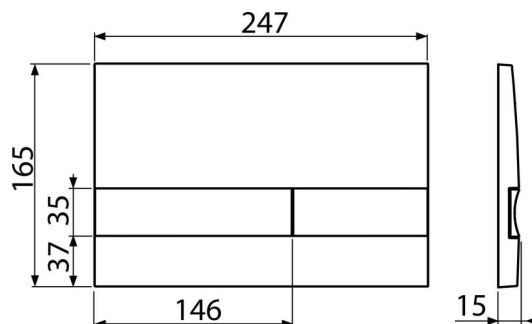

M1722

Ovládací tlačítko pro WC moduly, chrom-mat

Použití

Pro předstěnové instalační systémy a WC nádrže pro zazdění

Vlastnosti

- Dvoučinné mechanické splachování
- Kompatibilní pro všechny předstěnové instalační systémy a nádrže pro zazdění Alca
- Materiál: plast
- Možnost barevného kombinování základní desky a splachovacích tlačítek
- Povrchová úprava: chrom-mat

Kód	EAN	Hmotnost (kus balení paleta)	Rozměr (kus balení)	Množství (balení paleta)
M1722	8595580532017	0,40 10,02 300,6 kg	250×40×175 595×245×395 mm	25 700 ks

Záruky

2/2 roky *

Technické parametry

- Ovládací síla < 20 N