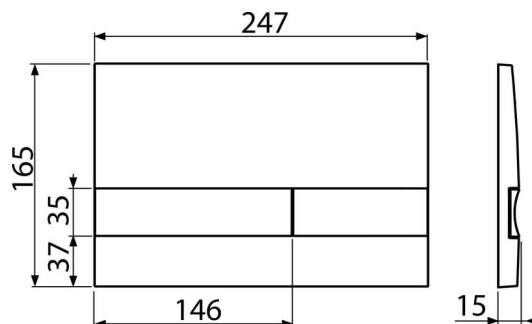

M1722

Betätigungsplatte für Vorwandinstallationssysteme, Chrom-Matt

Anwendung

Für Vorwandinstallationssysteme und die Toilettenkasten für Einmauerung

Eigenschaften

- Doppelspülung
- Kompatibel mit allen Montageelementen und UP-Spülkasten Alca
- das Material: Kunststoff
- die Grundplatte und die Tasten - die Kombinationsmöglichkeit in verschiedenen Farbtönen
- die Oberflächenbehandlung: chrom-matt

Verpackungsinhalt

- Vorlage zum Einstellen der Betätigungsplattenschrauben
- Spülmechanismusschraube 2 Stck
- die Taste
- Befestigungsrahmen für Betätigungsplatte
- Gewindegriff des Rahmens zu Betätigungsplatte - 2 Stück

Bestellnummer, Logistische Informationen

Code	EAN	Gewicht (stück | menge | palette)	Maße (stück | menge)	Verpackung (menge | palette)
M1722	8595580532017	0,40 | 10,02 | 300,6 kg	250×40×175 | 595×245×395 mm	25 | 700 Stk.

Die Garantien

2/2 jahre *

Technische Parameter

- die Betätigungskraft < 20 N