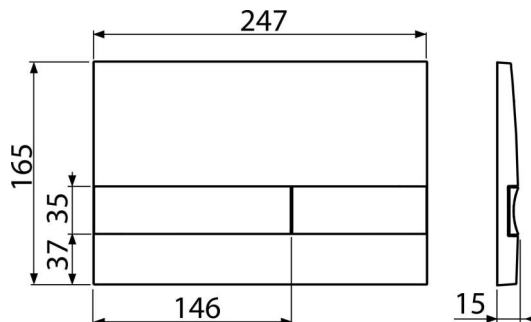

M1722

Clapetă de acționare pentru rezervor încadrat, cromat-mat

Aplicație

Pentru rezervoarele WC încadrate

Caracteristici

- Acționare dublă
- Compatibil cu toate cadrele de montaj și rezervoarele WC încadrate Alca
- Material: plastic
- Posibilitatea de a combina diferite culori de clapetă și butoane
- Finisaj de suprafață: crom mat

Detalii pentru comandă, Informații logistice

Cod	EAN	Greutate (buc ambalare palet)	Dimensiuni (buc ambalare)	Cantitate (ambalare palet)
M1722	8595580532017	0,40 10,02 300,6 kg	250×40×175 595×245×395 mm	25 700 buc