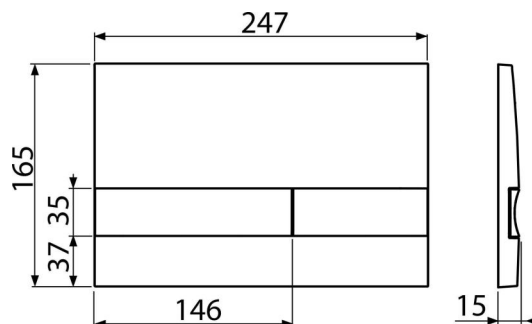

M1722

Кнопка управления для скрытых систем инсталляции, хром-мат

Область применения

Для скрытых систем инсталляции и бачков для замуровывания в стену

Характеристика

- Двойной смыв, механический принцип действия
- Совместимость со всеми скрытыми системами инсталляции Alca
- Материал: пластик
- Возможность комбинировать разные цвета основной пластины кнопки и ее клавиш
- Поверхностная отделка: хром-мат

Код	EAN	Вес (шт упаковка паллета)	Размеры (шт упаковка)	Количество (упаковка паллета)
M1722	8595580532017	0,40 10,02 300,6 кг	250×40×175 595×245×395 MM	25 700 шт

Гарантии

2/2 лет *

Технические параметры

- Действующая сила < 20 N