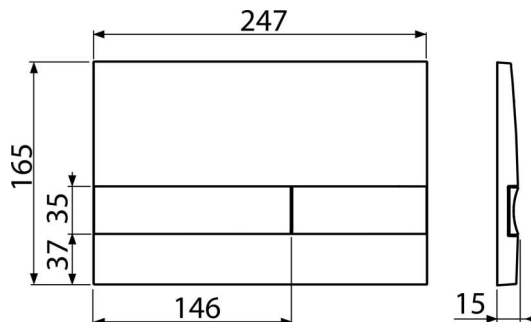

M1722

Ovládacie tlačítko pre WC moduly, chróm-mat

Použitie

Pre predstavené inštalačné systémy a WC nádrže pre zamurovanie

Vlastnosti

- Dvojčinné mechanické splachovanie
- Kompatibilný pre všetky predstavené inštalačné systémy a nádrže pre zamurovanie Alca
- Materiál: plast
- Možnosť farebného kombinovania základnej dosky a splachovacích tlačítek
- Povrchová úprava: chróm-mat

Rozsah dodávky

- Šablóna pre nastavenie skrutiek tlačítek
- Skrutka mechanizmu splachovania 2 ks
- Tlačítko
- Upevňovací rámček tlačítka
- Závitová úchytká rámčeku tlačítka 2 ks

Objednací kód, Logistické informácie

Kód	EAN	Hmotnosť (kus balenie paleta)	Rozmer (kus balenie)	Množstvo (balenie paleta)
M1722	8595580532017	0,40 10,02 300,6 kg	250×40×175 595×245×395 mm	25 700 ks

Záruky

2/2 rokov *

Technické parametre

- Ovládacia síla < 20 N