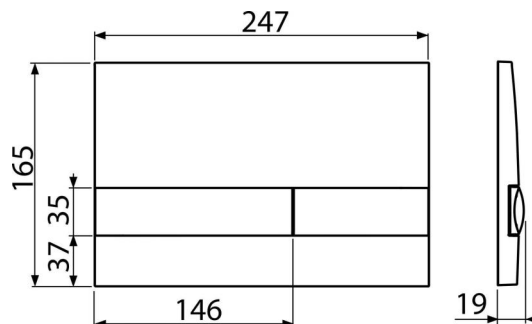

M1730

Бутон за вградени тоалетни казанчета, бял-полиран

Приложение

За структури за вградени и скрити тоалетни казанчета

Характеристики

- Механично промиване с двойно действие
- Съвместим с всички структури за вградени и казанчета за вградени в масивни стени ALCA
- Материал: пластмаса
- Възможност за комбиниране на различни цветове на основата на бутона и самия бутон
- Покритие: бяло

Обхват на доставката

- Бутон за структура
- Фиксираща рамка на бутона
- Скоба за резба 2 бр

Продуктов код, Логистична информация

Код	EAN	Тегло (брой опаковка палет)	Размери (брой опаковка)	Количество (опаковка палет)
M1730	8595580532055	0,36 8,99 271,7 кг	250×40×175 595×245×395 мм	25 700 бр