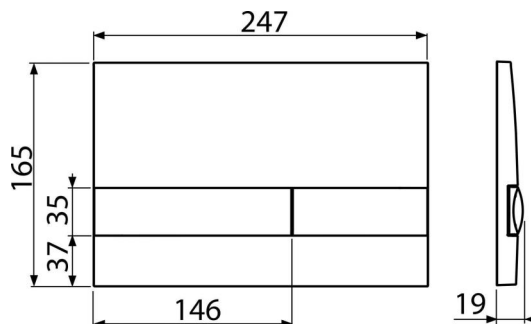

M1730

Бутон за вградени тоалетни казанчета, бял-полиран

Приложение

За структури за вградени и скрити тоалетни казанчета

Характеристики

- Механично промиване с двойно действие
- Съвместим с всички структури за вградени и казанчета за вградени в масивни стени ALCA
- Материал: пластмаса
- Възможност за комбиниране на различни цветове на основата на бутона и самия бутон
- Покритие: бяло

Обхват на доставката

- Бутон за структура
- Фиксираща рамка на бутона
- Скоба за резба 2 бр

Продуктов код, Логистична информация

Код	EAN	Тегло (брой опаковка палет)	Размери (брой опаковка)	Количество (опаковка палет)
M1730	8595580532055	0,36 8,99 271,7 кг	250×40×175 595×245×395 мм	25 700 бр