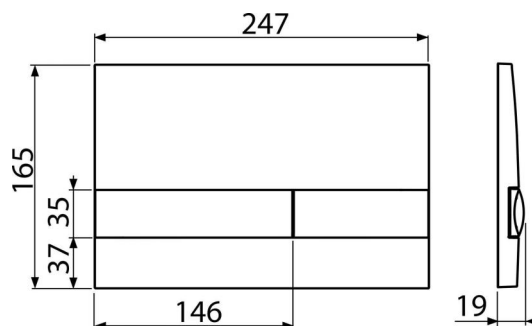

M1730

Ovládací tlačítko pro WC moduly, bílá-lesk

Použití

Pro předstěnové instalační systémy a WC nádrže pro zazdění

Vlastnosti

- Dvoučinné mechanické splachování
- Kompatibilní pro všechny předstěnové instalační systémy a nádrže pro zazdění Alca
- Materiál: plast
- Možnost barevného kombinování základní desky a splachovacích tlačítek
- Povrchová úprava: bílá

Rozsah dodávky

- Tlačítko
- Upevňovací rámeček tlačítka
- Závitová úchytky rámečku tlačítka 2 ks

Objednací kód, Logistické informace

Kód	EAN	Hmotnost (kus balení paleta)	Rozměr (kus balení)	Množství (balení paleta)
M1730	8595580532055	0,36 8,99 271,7 kg	250×40×175 595×245×395 mm	25 700 ks