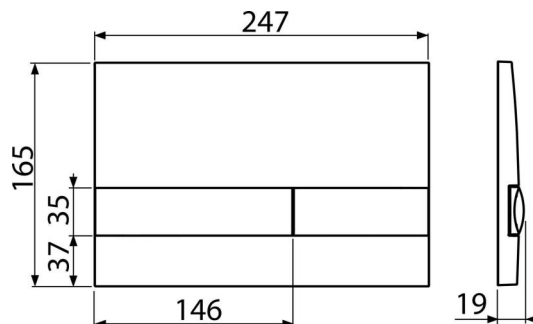

M1730

Nyomólap a falsík alatti szerelési rendszerekhez, fehér-fényes

Alkalmazás

Falsík alatti szerelési rendszerekhez és falba építhető WC tartályokhoz

Jellemzők

- Kettős működésű mechanikus öblítés
- Kompatibilis az összes Alca falsík előtti szerelési rendszerrel és falba építhető tartállyal.
- Anyaga: műanyag
- A nyomólap és a nyomógomb szín kombinálásának lehetősége
- Felület: fehér

Csomag tartalma

- Nyomólap
- A nyomólap rögzítő kerete
- A nyomólap keretének menetes rögzítője 2 db

Rendelési szám, Logisztikai információk

Kód	EAN	Súly (db csomagolás paletta)	Méret (db csomagolás)	Mennyiség (csomagolás paletta)
M1730	8595580532055	0,36 8,99 271,7 kg	250×40×175 595×245×395 mm	25 700 db