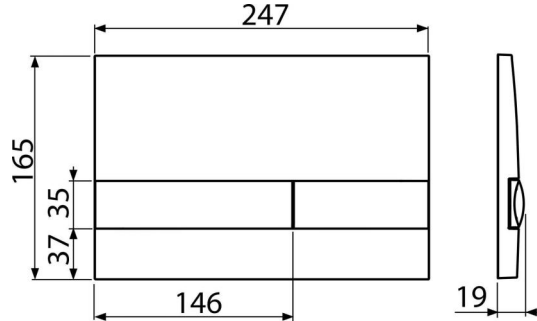

M1730

დაფარული ჩასარეცხი სისტემის მართვის ღილაკი, თეთრი-პრიალა

განმარტება

დაფარული ჩასაშენებელი სისტემებისთვის და კედელში ჩასაშენებელი ავზებისთვის

დამახასიათებელი

- ორმაგი ჩარეცხვა, მოქმედების მექანიკური პრინციპი
- თავსებადი Alca-ის ყველა დაფარულ ჩასაშენებელ სისტემასთან
- მასალა: პლასტმასი
- საწყისი ფორფიტის და მისი ღილაკის სხვადასხვა ფერის კომბინირების შესაძლებლობა
- ზედაპირის დამუშავება: თეთრი

კომპლექტის შემადგენლობა

- ღილაკი
- ღილაკის სამონტაჟოდ განკუთვნილი სამონტაჟო ჩარჩო
- ღილაკის სამონტაჟო ჩარჩოს ხრახნიანი მოსაჭერი 2 ცალი.

შეკვეთის ნომერი, ლოგისტიკური ინფორმაცია

კოდი	EAN	ნონა (ცალი შეფუთვა პლატაზე)	ზომები (ცალი შეფუთვა)	რაოდენობა (შეფუთვა პლატა)
M1730	8595580532055	0,36 8,99 271,7 კგ	250×40×175 595×245×395 მმ	25 700 ცალი