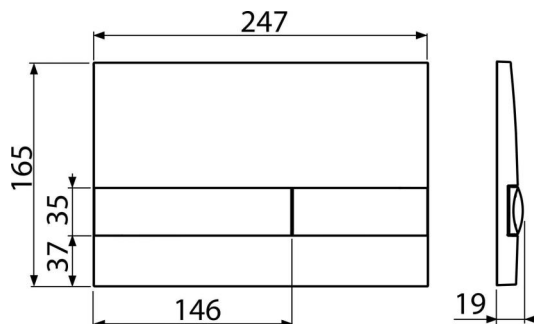

M1730

Przycisk sterujący do systemów podtynkowych, biały-połysk

Zastosowanie

Do systemów instalacyjnych i zbiorników toalet do wmurowania

Cechy

- Podwójne splukiwanie mechaniczne
- Kompatybilny ze wszystkimi systemami instalacyjnymi i zbiornikami do zamurowania Alca
- Materiał: plastik
- Możliwość kombinacji koloru płyty podstawowej i przycisków
- Wykończenie: biały

Zakres dostawy

- Przycisk
- Ramka mocująca przycisk
- Gwintowany uchwyt ramki 2 szt

Numer zamówienia, Informacje logistyczne

Kod	EAN	Waga (sztuka | pakowanie | paleta)	Wymiary (sztuka | pakowanie)	Ilość (pakowanie | paleta)
M1730	8595580532055	0,36 | 8,99 | 271,7 kg	250x40x175 | 595x245x395 mm	25 | 700 szt

Gwarancje

2/2 lat *

Dane techniczne

- Siła robocza < 20 N