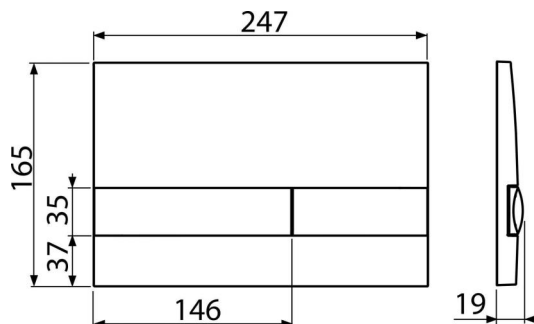

M1730

Clapetă de acționare pentru rezervor încadrat, alb-lucios

Aplicație

Pentru rezervoarele WC încadrate

Caracteristici

- Acționare dublă
- Compatibil cu toate cadrele de montaj și rezervoarele WC încadrate Alca
- Material: plastic
- Posibilitatea de a combina diferite culori de clapetă și butoane
- Finisaj de suprafață: alb

Conținutul pachetului

- Clapetă de acționare
- Fixarea cadrului clapetei de acționare
- Clemă cu filet pentru cadru 2 buc

Detalii pentru comandă, Informații logistice

Cod	EAN	Greutate (buc ambalare palet)	Dimensiuni (buc ambalare)	Cantitate (ambalare palet)
M1730	8595580532055	0,36 8,99 271,7 kg	250x40x175 595x245x395 mm	25 700 buc