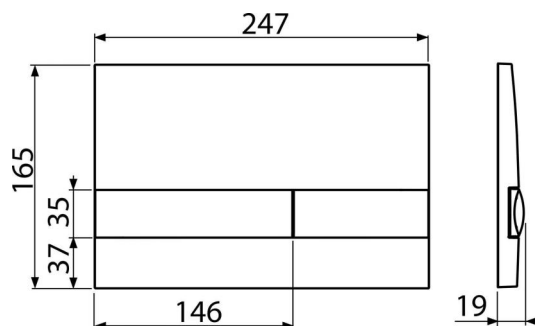

M1730

Кнопка управления для скрытых систем инсталляции, белый-глянец

Область применения

Для скрытых систем инсталляции и бачков для замуровывания в стену

Характеристика

- Двойной смык, механический принцип действия
- Совместимость со всеми скрытыми системами инсталляции Alca
- Материал: пластик
- Возможность комбинировать разные цвета основной пластины кнопки и ее клавиш
- Поверхностная отделка: белый

Содержание комплекта

- Кнопка
- Монтажная рама для установки кнопки
- Резьбовое крепление монтажной рамы кнопки 2 шт.

Код заказа, Логистическая информация

Код	EAN	Вес (шт упаковка паллета)	Размеры (шт упаковка)	Количество (упаковка паллета)
M1730	8595580532055	0,36 8,99 271,7 кг	250×40×175 595×245×395 мм	25 700 шт