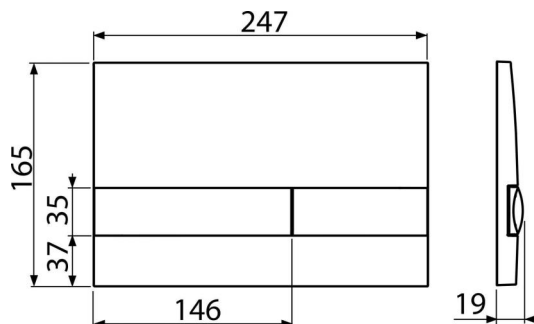

M1730

Ovládacie tlačítko pre WC moduly, biela-lesk

Použitie

Pre predstavené inštalačné systémy a WC nádrže pre zamurovanie

Vlastnosti

- Dvojčinné mechanické splachovanie
- Kompatibilný pre všetky predstavené inštalačné systémy a nádrže pre zamurovanie Alca
- Materiál: plast
- Možnosť farebného kombinovania základnej dosky a splachovacích tlačítek
- Povrchová úprava: biela

Rozsah dodávky

- Tlačítko
- Upevňovací rámček tlačítka
- Závitová úchytka rámčeku tlačítka 2 ks

Objednací kód, Logistické informácie

Kód	EAN	Hmotnosť (kus balenie paleta)	Rozmer (kus balenie)	Množstvo (balenie paleta)
M1730	8595580532055	0,36 8,99 271,7 kg	250×40×175 595×245×395 mm	25 700 ks