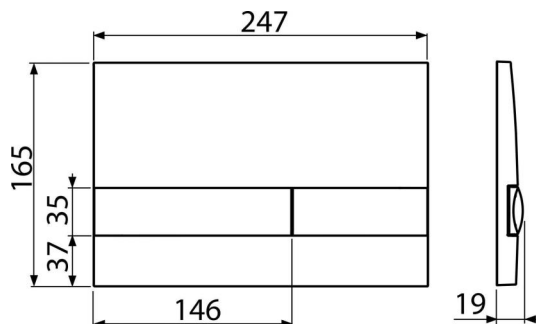

M1730

Кнопка зливу для прихованих систем інсталяції, білий-глянець

Галузь застосування

Для прихованих систем інсталяції та бачків для замурування в стіну

Характеристика

- Подвійний змив, механічний принцип дії
- Повністю сумісні з усіма прихованими системами інсталяції Alca
- Матеріал: пластик
- Можливість комбінувати різні кольори основній пластини кнопки і її клавіш
- Поверхнева обробка: білий

Зміст комплекту

- кнопка
- Монтажна рама для установки кнопки
- Різьбове кріплення монтажною рами кнопки 2 шт.

Код замовлення, Логістична інформація

Код	EAN	Вага (шт упаковка палета)	Розміри (шт упаковка)	Кількість (упаковка палета)
M1730	8595580532055	0,36 8,99 271,7 кг	250x40x175 595x245x395 MM	25 700 шт