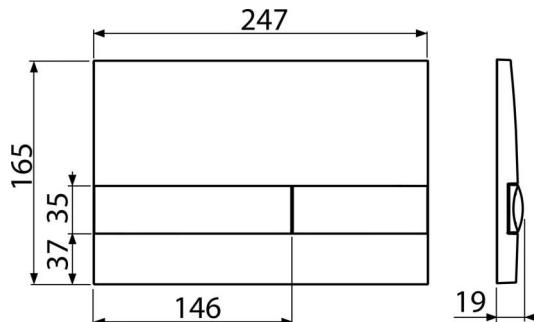

M1730

Кнопка зливу для прихованих систем інсталяції, білий-глянець

Галузь застосування

Для прихованих систем інсталяції та бачків для замурування в стіну

Характеристика

- Подвійний змив, механічний принцип дії
- Повністю сумісні з усіма прихованими системами інсталяції Alca
- Матеріал: пластик
- Можливість комбінувати різні кольори основній пластини кнопки і її клавіш
- Поверхнева обробка: білий

Зміст комплекту

- кнопка
- Монтажна рама для установки кнопки
- Різьбове кріплення монтажною рами кнопки 2 шт.

Код замовлення, Логістична інформація

Код	EAN	Вага (шт упаковка палета)	Розміри (шт упаковка)	Кількість (упаковка палета)
M1730	8595580532055	0,36 8,99 271,7 кг	250x40x175 595x245x395 мм	25 700 шт