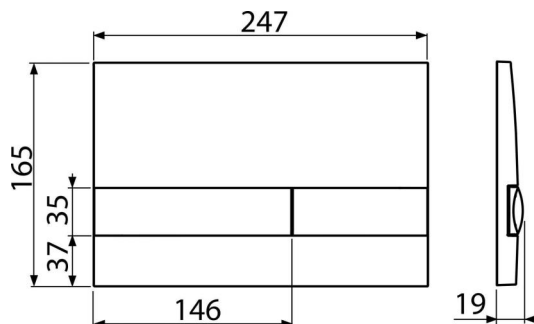

M1732

Ovládací tlačítko pro WC moduly, chrom-mat

Použití

Pro předstěnové instalační systémy a WC nádrže pro zazdění

Vlastnosti

- Dvoučinné mechanické splachování
- Kompatibilní pro všechny předstěnové instalační systémy a nádrže pro zazdění Alca
- Materiál: plast
- Možnost barevného kombinování základní desky a splachovacích tlačítek
- Povrchová úprava: chrom-mat

Rozsah dodávky

- Tlačítko
- Upevňovací rámeček tlačítka
- Závitová úchytky rámečku tlačítka 2 ks

Objednací kód, Logistické informace

Kód	EAN	Hmotnost (kus balení paleta)	Rozměr (kus balení)	Množství (balení paleta)
M1732	8595580532079	0,40 10,04 - kg	250×36×170 595×495×245 mm	25 - ks