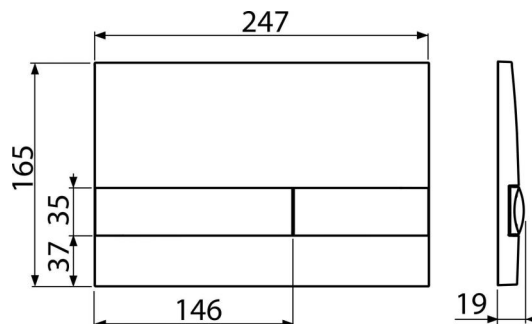

M1732

Ovládací tlačítko pro WC moduly, chrom-mat

Použití

Pro předstěnové instalační systémy a WC nádrže pro zazdění

Vlastnosti

- Dvoučinné mechanické splachování
- Kompatibilní pro všechny předstěnové instalační systémy a nádrže pro zazdění Alca
- Materiál: plast
- Možnost barevného kombinování základní desky a splachovacích tlačítek
- Povrchová úprava: chrom-mat

Rozsah dodávky

- Tlačítko
- Upevňovací rámeček tlačítka
- Závitová úchytka rámečku tlačítka 2 ks

Objednací kód, Logistické informace

Kód	EAN	Hmotnost (kus balení paleta)	Rozměr (kus balení)	Množství (balení paleta)
M1732	8595580532079	0,40 10,04 - kg	250×36×170 595×495×245 mm	25 - ks