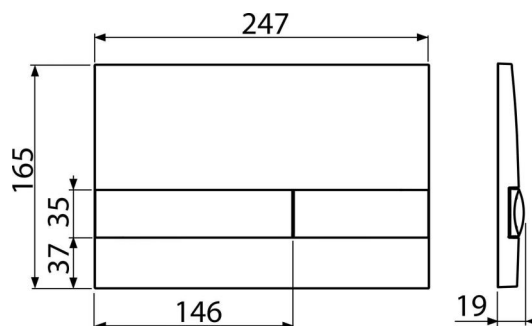

M1732

Betätigungsplatte für Vorwandinstallationssysteme, Chrom-Matt

Anwendung

Für Vorwandinstallationssysteme und die Toilettenkasten für Einmauerung

Eigenschaften

- Doppelspülung
- Kompatibel mit allen Montageelementen und UP-Spülkasten Alca
- das Material: Kunststoff
- die Grundplatte und die Tasten - die Kombinationsmöglichkeit in verschiedenen Farbtönen
- die Oberflächenbehandlung: chrom-matt

Verpackungsinhalt

- die Taste
- Befestigungsrahmen für Betätigungsplatte
- Gewindegriff des Rahmens zu Betätigungsplatte - 2 Stück

Bestellnummer, Logistische Informationen

Code	EAN	Gewicht (stück menge palette)	Maße (stück menge)	Verpackung (menge palette)
M1732	8595580532079	0,40 10,04 - kg	250x36x170 595x495x245 mm	25 - Stk.