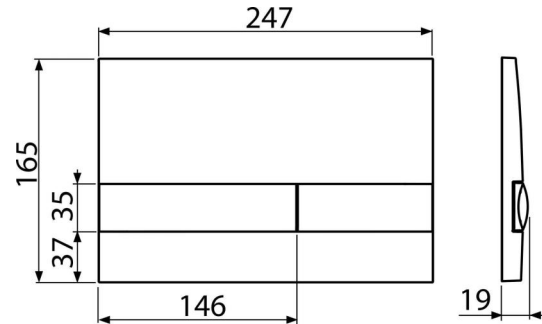

M1732

Betätigungsplatte für Vorwandinstallationssysteme, Chrom-Matt

Anwendung

Für Vorwandinstallationssysteme und die Toilettenkasten für Einmauerung

Eigenschaften

- Doppelspülung
- Kompatibel mit allen Montageelementen und UP-Spülkasten Alca
- das Material: Kunststoff
- die Grundplatte und die Tasten - die Kombinationsmöglichkeit in verschiedenen Farbtönen
- die Oberflächenbehandlung: chrom-matt

Verpackungsinhalt

- die Taste
- Befestigungsrahmen für Betätigungsplatte
- Gewindegriff des Rahmens zu Betätigungsplatte - 2 Stück

Bestellnummer, Logistische Informationen

Code	EAN	Gewicht (stück | menge | palette)	Maße (stück | menge)	Verpackung (menge | palette)
M1732	8595580532079	0,40 | 10,04 | - kg	250x36x170 | 595x495x245 mm	25 | - Stk.

Die Garantien

2/2 jahre *

Technische Parameter

- die Betätigungskraft < 20 N