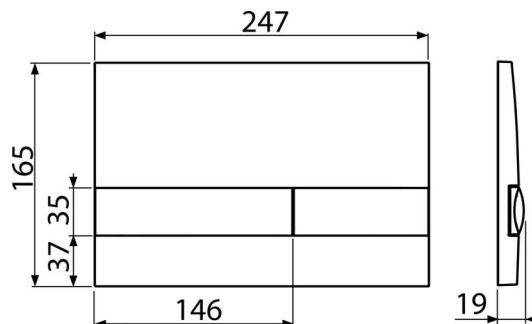

M1732

Nyomólap a falsík alatti szerelési rendszerekhez, króm-matt

Alkalmazás

Falsík alatti szerelési rendszerekhez és falba építhető WC tartályokhoz

Jellemzők

- Kettős működésű mechanikus öblítés
- Kompatibilis az összes Alca falsík előtti szerelési rendszerrel és falba építhető tartállyal.
- Anyaga: műanyag
- A nyomólap és a nyomógomb szín kombinálásának lehetősége
- Felület: matt-króm

Csomag tartalma

- Nyomólap
- A nyomólap rögzítő kerete
- A nyomólap keretének menetes rögzítője 2 db

Rendelési szám, Logisztikai információk

Kód	EAN	Súly (db csomagolás paletta)	Méret (db csomagolás)	Mennyiség (csomagolás paletta)
M1732	8595580532079	0,40 10,04 - kg	250×36×170 595×495×245 mm	25 - db