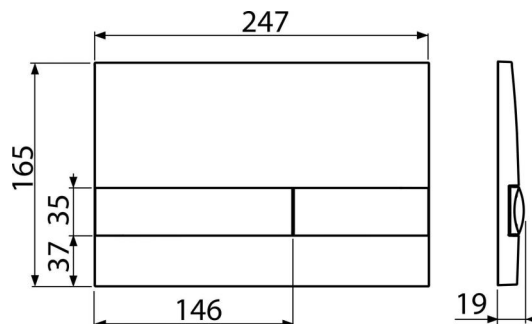

M1732

Przycisk sterujący do systemów podtynkowych, chrom-mat

Zastosowanie

Do systemów instalacyjnych i zbiorników toalet do wmurowania

Cechy

- Podwójne splukiwanie mechaniczne
- Kompatybilny ze wszystkimi systemami instalacyjnymi i zbiornikami do zamurowania Alca
- Materiał: plastik
- Możliwość kombinacji koloru płyty podstawowej i przycisków
- Wykończenie: chrom mat

Zakres dostawy

- Przycisk
- Ramka mocująca przycisk
- Gwintowany uchwyt ramki 2 szt

Numer zamówienia, Informacje logistyczne

Kod	EAN	Waga (sztuka pakowanie paleta)	Wymiary (sztuka pakowanie)	Ilość (pakowanie paleta)
M1732	8595580532079	0,40 10,04 - kg	250x36x170 595x495x245 mm	25 - sz