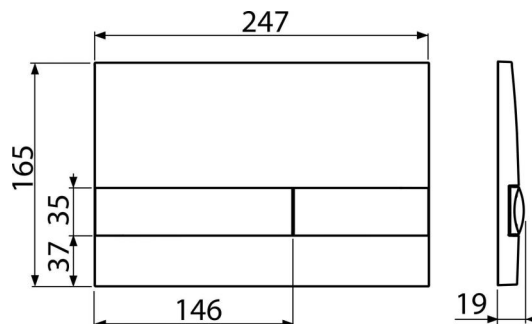

M1732

Clapetă de acționare pentru rezervor încastat, cromat-mat

Aplicație

Pentru rezervoarele WC încastate

Caracteristici

- Acționare dublă
- Compatibil cu toate cadrele de montaj și rezervoarele WC încastate Alca
- Material: plastic
- Posibilitatea de a combina diferite culori de clapetă și butoane
- Finisaj de suprafață: crom mat

Conținutul pachetului

- Clapetă de acționare
- Fixarea cadrului clapetei de acționare
- Clemă cu filet pentru cadru 2 buc

Detalii pentru comandă, Informații logistice

Cod	EAN	Greutate (buc ambalare palet)	Dimensiuni (buc ambalare)	Cantitate (ambalare palet)
M1732	8595580532079	Cromat-mat 0,40 10,04 - kg	250x36x170 595x495x245 mm	25 - buc