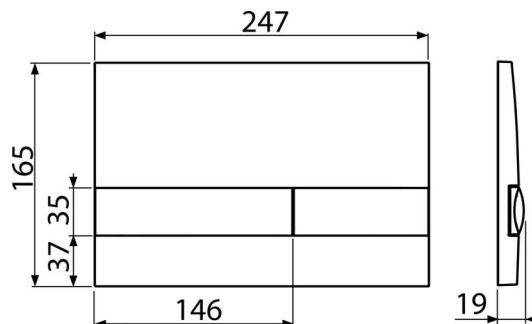

M1732

Clapetă de acționare pentru rezervor încadrat, cromat-mat

Aplicație

Pentru rezervoarele WC încadrate

Caracteristici

- Acționare dublă
- Compatibil cu toate cadrele de montaj și rezervoarele WC încadrate Alca
- Material: plastic
- Posibilitatea de a combina diferite culori de clapetă și butoane
- Finisaj de suprafață: crom mat

Conținutul pachetului

- Clapetă de acționare
- Fixarea cadrului clapetei de acționare
- Clemă cu filet pentru cadru 2 buc

Detalii pentru comandă, Informații logistice

Cod	EAN	Greutate (buc ambalare palet)	Dimensiuni (buc ambalare)	Cantitate (ambalare palet)
M1732	8595580532079	0,40 10,04 - kg	250x36x170 595x495x245 mm	25 - buc