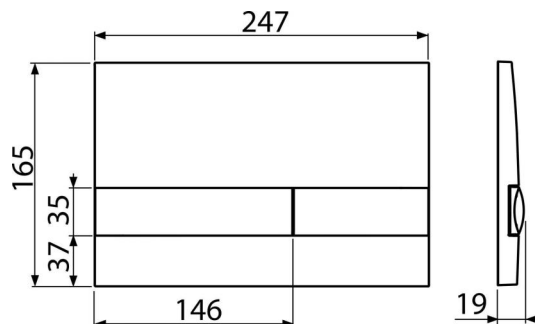

M1732

Clapetă de acționare pentru rezervor încadrat, cromat-mat

Aplicație

Pentru rezervoarele WC încadrate

Caracteristici

- Acționare dublă
- Compatibil cu toate cadrele de montaj și rezervoarele WC încadrate Alca
- Material: plastic
- Posibilitatea de a combina diferite culori de clapetă și butoane
- Finisaj de suprafață: crom mat

Conținutul pachetului

- Clapetă de acționare
- Fixarea cadrului clapetei de acționare
- Clemă cu filet pentru cadru 2 buc

Detalii pentru comandă, Informații logistice

Cod	EAN	Greutate (buc ambalare palet)	Dimensiuni (buc ambalare)	Cantitate (ambalare palet)
M1732	8595580532079	0,40 10,04 - kg	250x36x170 595x495x245 mm	25 - buc