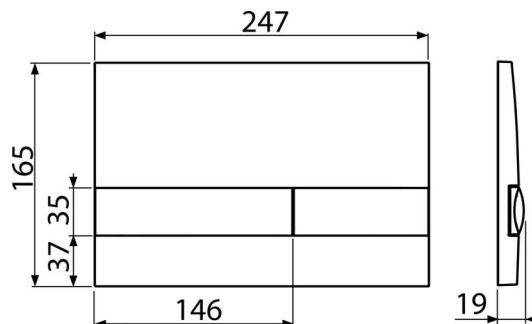

M1732

Кнопка управления для скрытых систем инсталляции, хром-мат

Область применения

Для скрытых систем инсталляции и бачков для замуровывания в стену

Характеристика

- Двойной смыв, механический принцип действия
- Совместимость со всеми скрытыми системами инсталляции Alca
- Материал: пластик
- Возможность комбинировать разные цвета основной пластины кнопки и ее клавиш
- Поверхностная отделка: хром-мат

Содержание комплекта

- Кнопка
- Монтажная рама для установки кнопки
- Резьбовое крепление монтажной рамы кнопки 2 шт.

Код заказа, Логистическая информация

Код	EAN	Вес (шт упаковка паллета)	Размеры (шт упаковка)	Количество (упаковка паллета)
M1732	8595580532079	0,40 10,04 - кг	250×36×170 595×495×245 MM	25 - шт