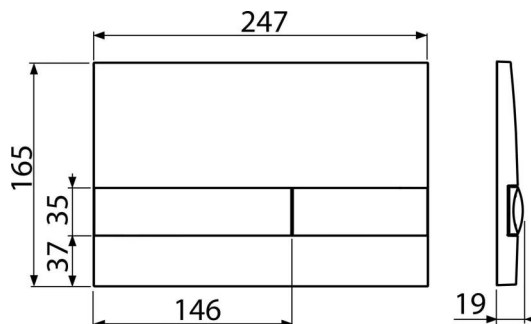

M1732

Ovládacie tlačítko pre WC moduly, chróm-mat

Použitie

Pre predstavené inštalačné systémy a WC nádrže pre zamurovanie

Vlastnosti

- Dvojčinné mechanické splachovanie
- Kompatibilný pre všetky predstavené inštalačné systémy a nádrže pre zamurovanie Alca
- Materiál: plast
- Možnosť farebného kombinovania základnej dosky a splachovacích tlačítok
- Povrchová úprava: chróm-mat

Rozsah dodávky

- Tlačítko
- Upevňovací rámček tlačítka
- Závitová úchytká rámčeku tlačítka 2 ks

Objednací kód, Logistické informácie

Kód	EAN	Hmotnosť (kus balenie paleta)	Rozmer (kus balenie)	Množstvo (balenie paleta)
M1732	8595580532079	0,40 10,04 - kg	250×36×170 595×495×245 mm	25 - ps