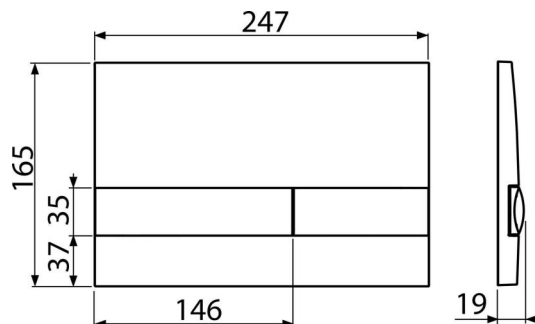

M1732

Кнопка зливу для прихованих систем інсталяції, хром-мат

Галузь застосування

Для прихованих систем інсталяції та бачків для замурування в стіну

Характеристика

- Подвійний змив, механічний принцип дії
- Повністю сумісні з усіма прихованими системами інсталяції Alca
- Матеріал: пластик
- Можливість комбінувати різні кольори основній пластини кнопки і її клавіш
- Поверхнева обробка: хром-мат

Зміст комплекту

- кнопка
- Монтажна рама для установки кнопки
- Різьбове кріплення монтажною рами кнопки 2 шт.

Код замовлення, Логістична інформація

Код	EAN	Вага (шт упаковка палета)	Розміри (шт упаковка)	Кількість (упаковка палета)
M1732	8595580532079	0,40 10,04 - кг	250×36×170 595×495×245 мм	25 - шт