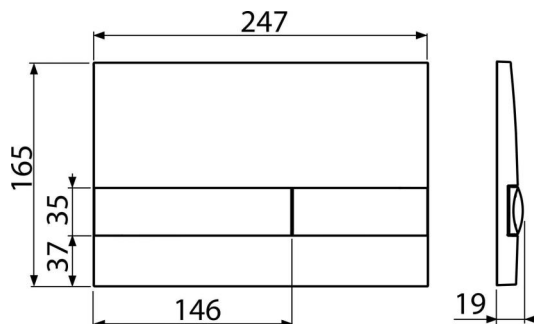

M1732

Кнопка зливу для прихованих систем інсталяції, хром-мат

Галузь застосування

Для прихованих систем інсталяції та бачків для замурування в стіну

Характеристика

- Подвійний змив, механічний принцип дії
- Повністю сумісні з усіма прихованими системами інсталяції Alca
- Матеріал: пластик
- Можливість комбінувати різні кольори основній пластини кнопки і її клавіш
- Поверхнева обробка: хром-мат

Зміст комплекту

- кнопка
- Монтажна рама для установки кнопки
- Різьбове кріплення монтажною рами кнопки 2 шт.

Код замовлення, Логістична інформація

Код	EAN	Вага (шт упаковка палета)	Розміри (шт упаковка)	Кількість (упаковка палета)
M1732	8595580532079	0,40 10,04 - кг	250×36×170 595×495×245 мм	25 - шт