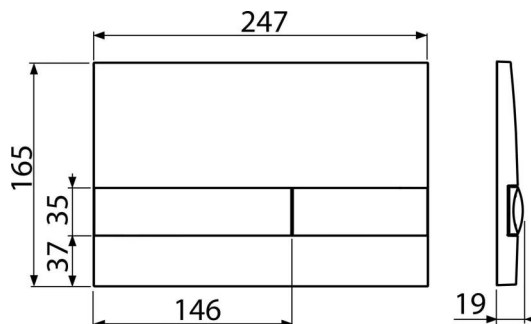

M1738

Бутон за вградени тоалетни казанчета, черен-полиран

Приложение

За структури за вградени и скрити тоалетни казанчета

Характеристики

- Механично промиване с двойно действие
- Съвместим с всички структури за вградени и казанчета за вградени в масивни стени ALCA
- Материал: пластмаса
- Възможност за комбиниране на различни цветове на основата на бутона и самия бутон
- Покритие: черно

Обхват на доставката

- Бутон за структура
- Фиксираща рамка на бутона
- Скоба за резба 2 бр

Продуктов код, Логистична информация

Код	EAN	Тегло (брой опаковка палет)	Размери (брой опаковка)	Количество (опаковка палет)
M1738	8595580532093	0,37 9,26 - кг	250x36x170 595x495x245 мм	25 - бр