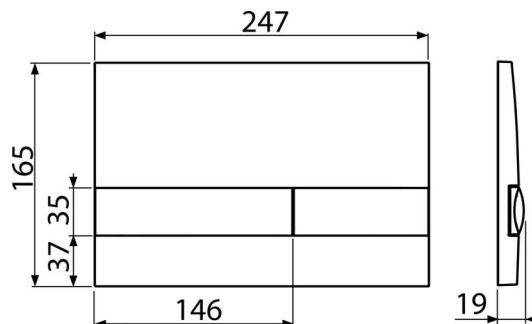

M1738

Ovládací tlačítko pro WC moduly, černá-lesk

Použití

Pro předstěnové instalační systémy a WC nádrže pro zazdění

Vlastnosti

- Dvoučinné mechanické splachování
- Kompatibilní pro všechny předstěnové instalační systémy a nádrže pro zazdění Alca
- Materiál: plast
- Možnost barevného kombinování základní desky a splachovacích tlačítek
- Povrchová úprava: černá

Rozsah dodávky

- Tlačítko
- Upevňovací rámeček tlačítka
- Závitová úchytky rámečku tlačítka 2 ks

Objednací kód, Logistické informace

| Kód | EAN | Hmotnost (kus balení paleta) | Rozměr (kus balení) | Množství (balení paleta) |
|-------|---------------|-------------------------------------|-----------------------------|-------------------------------|
| M1738 | 8595580532093 | 0,37 9,26 - kg | 250×36×170 595×495×245 mm | 25 - ks |