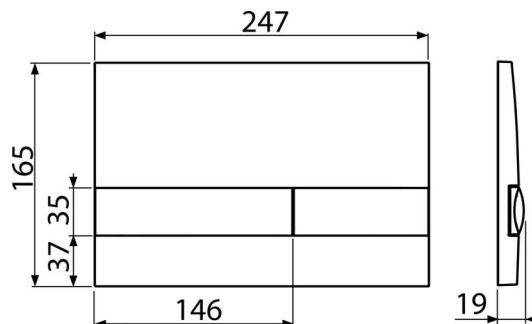

M1738

Betätigungsplatte für Vorwandinstallationssysteme, Schwarz-Glanz

Anwendung

Für Vorwandinstallationssysteme und die Toilettenkasten für Einmauerung

Eigenschaften

- Doppelspülung
- Kompatibel mit allen Montageelementen und UP-Spülkasten Alca
- das Material: Kunststoff
- die Grundplatte und die Tasten - die Kombinationsmöglichkeit in verschiedenen Farbtönen
- die Oberflächenbehandlung: schwarz

Verpackungsinhalt

- die Taste
- Befestigungsrahmen für Betätigungsplatte
- Gewindegriff des Rahmens zu Betätigungsplatte - 2 Stück

Bestellnummer, Logistische Informationen

Code	EAN	Gewicht (stück menge palette)	Maße (stück menge)	Verpackung (menge palette)
M1738	8595580532093	0,37 9,26 - kg	250x36x170 595x495x245 mm	25 - Stk.